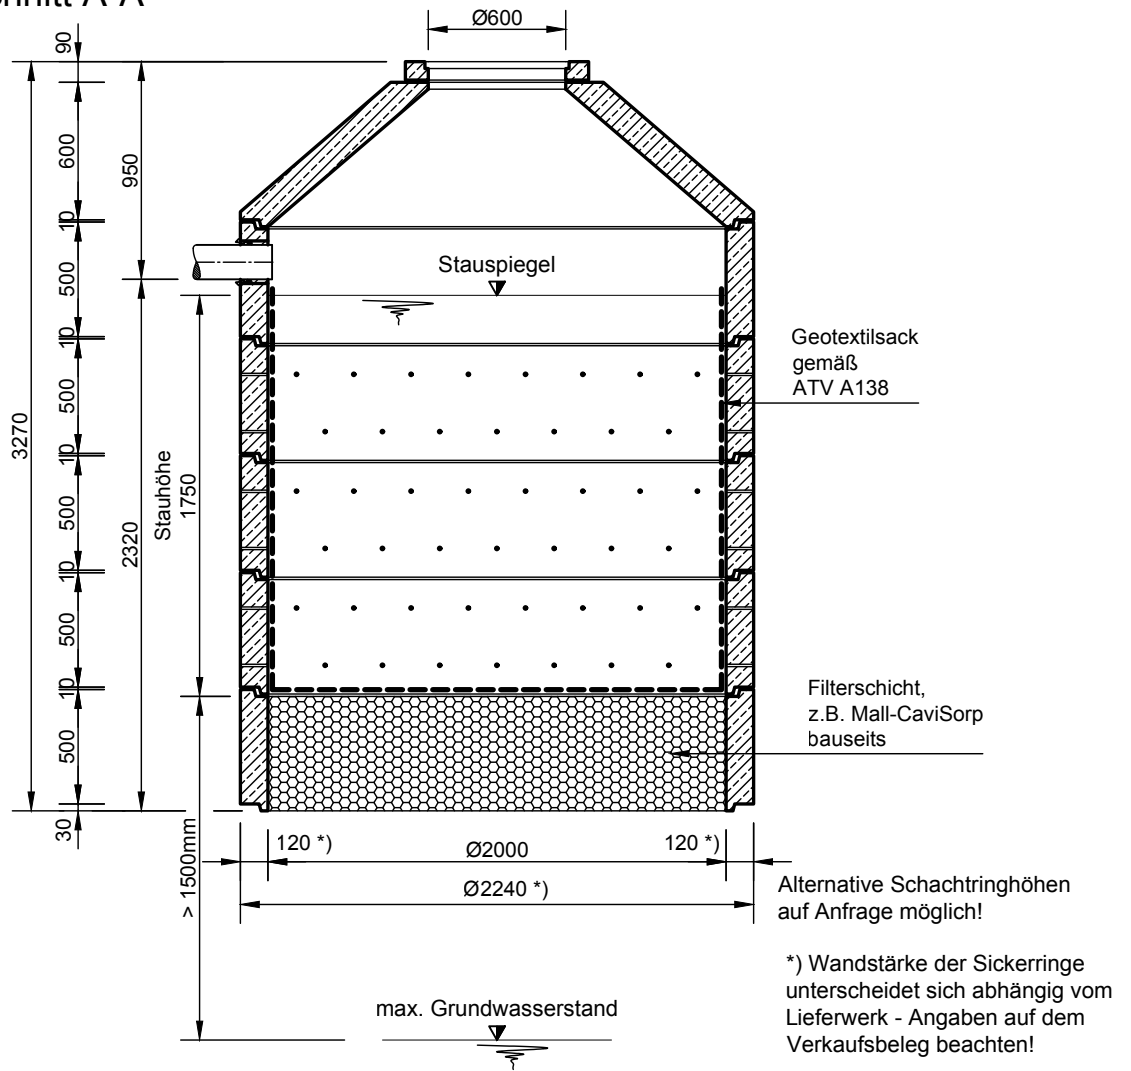

# Mall-Sickerschacht CaviPro

VS A 20175

Schachtabdeckung Kl. A

## Schnitt A-A

## Grundriss

**mall**  
umweltsysteme

Rev.	Beschreibung	Datum	Bearbeitet	Benennung:	Maßstab:
-	Zur Ansicht	04.05.2023	KMeichel	Mall-Sickerschacht CaviPro VS A 20175	1:33
					Format: A4
Datum	04.05.2023	Erstellt	KMeichel	Zeichnungs-Nr.:	Blatt
Ersatz für		Geprüft		RW-S-VS-10362	-
Gewicht		Sachbear.	Lienhard		
Werkstoff		Beleg-Nr.			
		SAP - Mat.			
Alle Rechte und Änderungen vorbehalten					