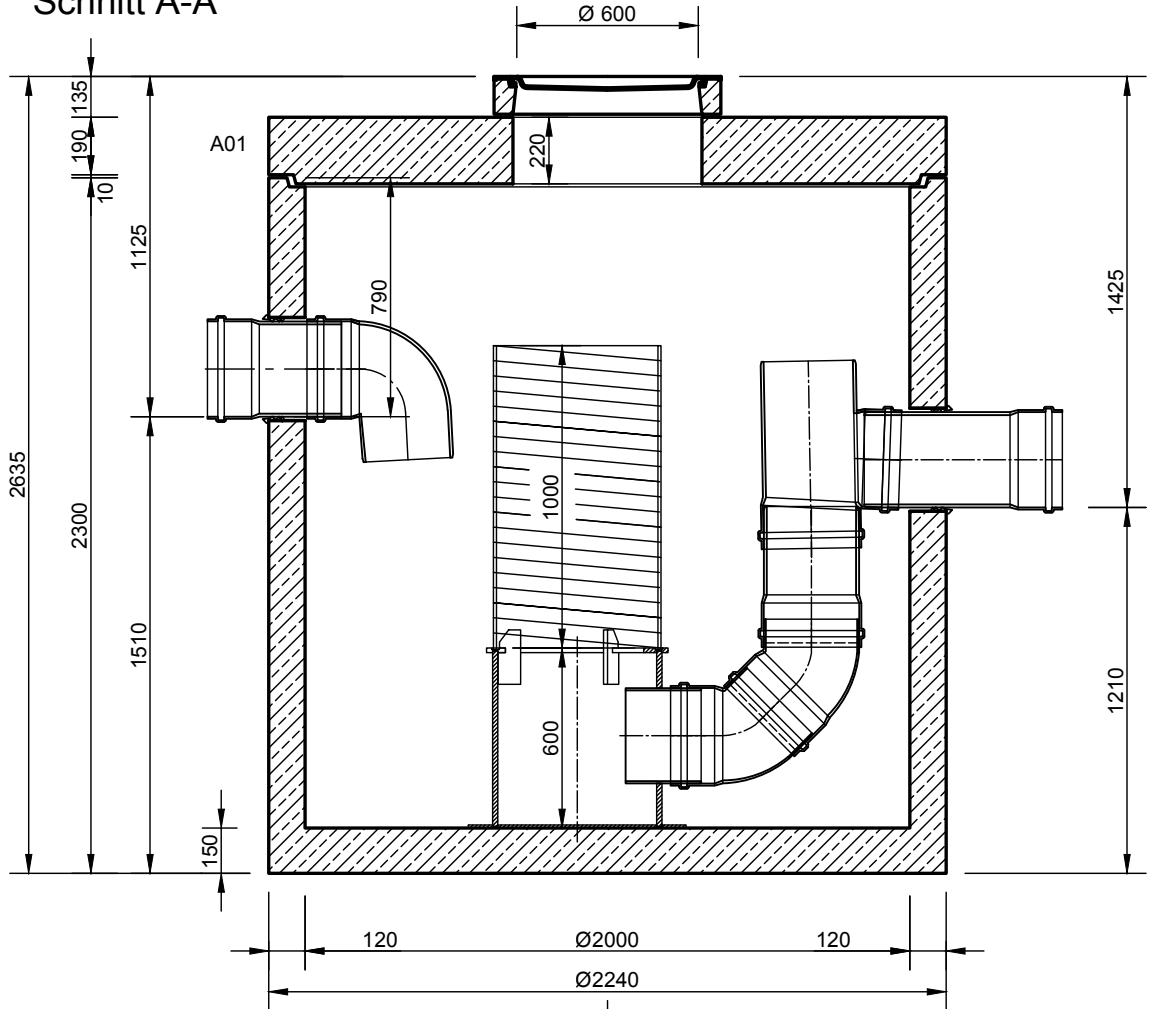

Mall-Filterschacht FS

FS 85

Schachtabdeckung Kl. B

Schnitt A-A

Grundriss

mall
umweltsysteme

Rev.	Beschreibung	Datum	Bearbeitet	Benennung:		Maßstab:
-	Zur Ansicht	16.01.2023	KMeichel	Mall-Filterschacht FS 85		1:25
				Zeichnungs-Nr.:		Format:
				RW-S-FS-10109		A4
Datum	12.01.2023	Erstellt	KMeichel	Blatt		-
Ersatz für		Geprüft				
Gewicht		Sachbear.	Lienhard			
Werkstoff		Beleg-Nr.				
		SAP - Mat.				
Alle Rechte und Änderungen vorbehalten						