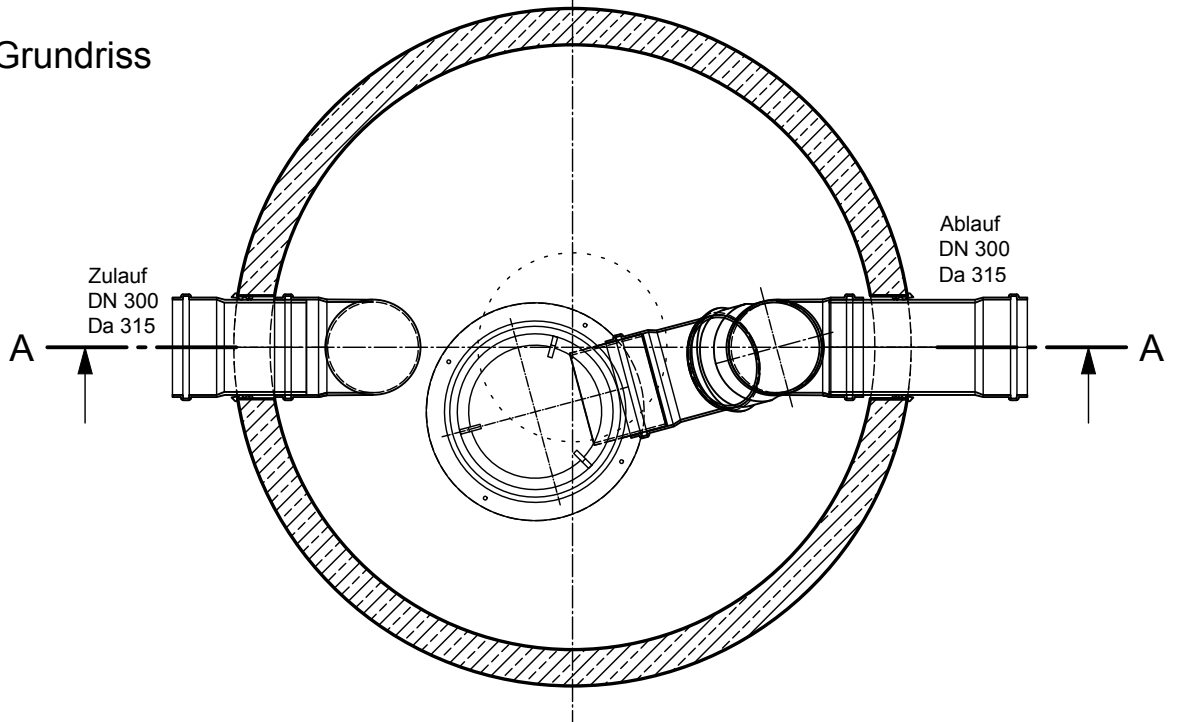

Mall-Filterschacht FS

FS 85

Schachtabdeckung Kl. B

Schnitt A-A

Grundriss

mall
umweltsysteme

Rev.	Beschreibung	Datum	Bearbeitet	Benennung:		Maßstab:
-	Zur Ansicht	16.01.2023	KMeichel	Mall-Filterschacht FS 85		1:25
				Zeichnungs-Nr.:		Format:
				RW-S-FS-10109		A4
Datum	12.01.2023	Erstellt	KMeichel	Blatt		-
Ersatz für		Geprüft				
Gewicht		Sachbear.	Lienhard			
Werkstoff		Beleg-Nr.				
		SAP - Mat.				
Alle Rechte und Änderungen vorbehalten						