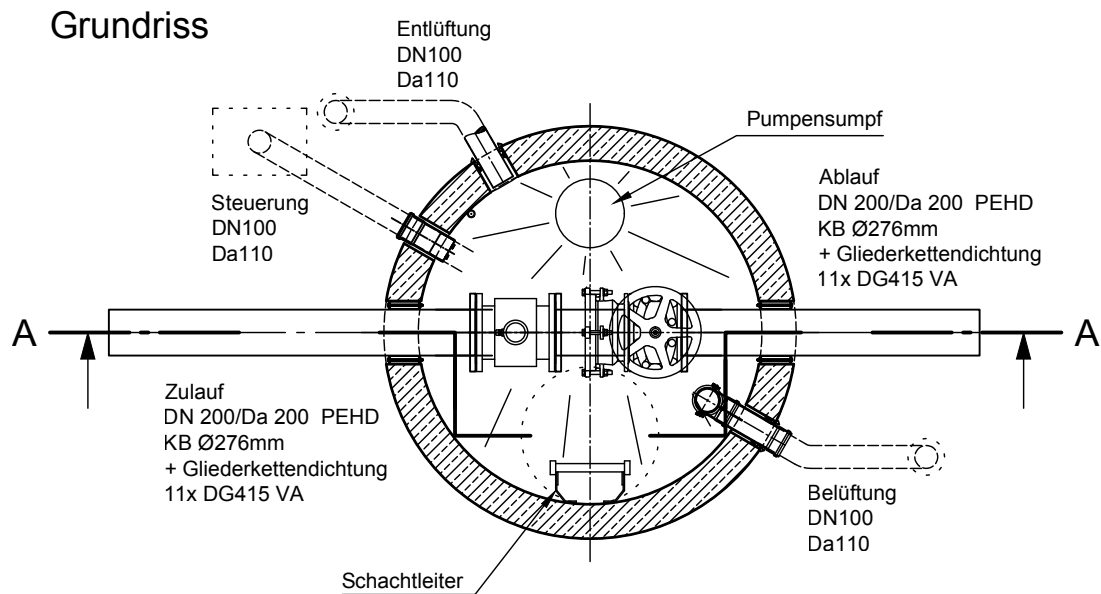

# Mall-Mengenmessschacht LevaCheck 200

**mall**  
umweltsysteme

Rev.	Beschreibung	Datum	Bearbeitet	Benennung:	Maßstab:
-	Zur Ansicht	30.07.2021	KMeichel	Mall-Mengenmessschacht LevaCheck 200	1:33
A	Verrohrung u. Belüftung angep.	08.09.2021	KMeichel		Format:
B	Travers/Stütze u. KB + RRD angep.	15.09.2021	KMeichel		A4
Datum	30.07.2021	Erstellt	KMeichel	Zeichnungs-Nr.:	Blatt
Ersatz für		Geprüft		PW-S-AR-00016	B
Gewicht		Sachbear.	Siric		
Werkstoff		Beleg-Nr.			
		SAP - Mat.		Alle Rechte und Änderungen vorbehalten	