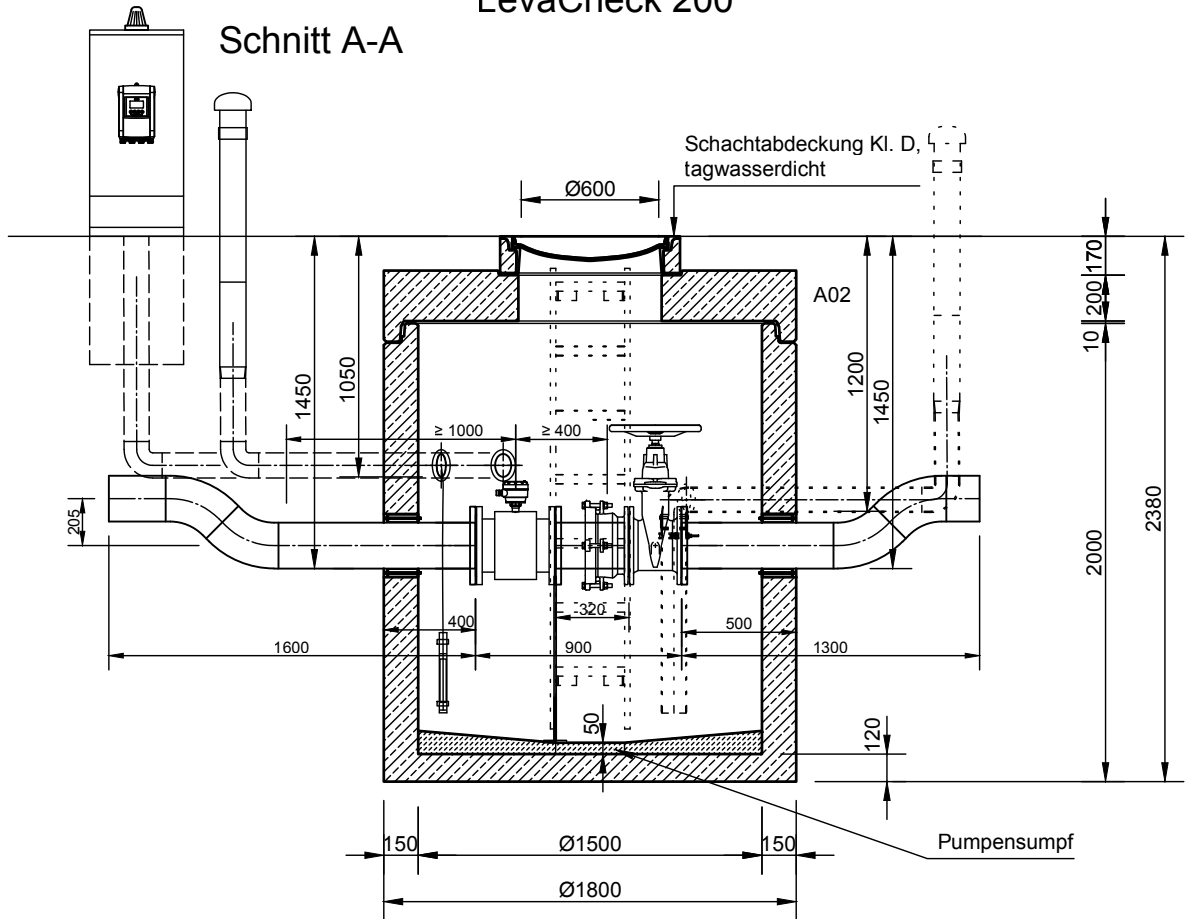

# Mall-Mengenmessschacht LevaCheck 200

**mall**  
umweltsysteme

Rev.	Beschreibung	Datum	Bearbeitet	Benennung:	Maßstab:
-	Zur Ansicht	30.07.2021	KMeichel	Mall-Mengenmessschacht LevaCheck 200	1:33
A	Verrohrung u. Belüftung angep.	08.09.2021	KMeichel		Format:
B	Travers/Stütze u. KB + RRD angep.	15.09.2021	KMeichel		A4
Datum	30.07.2021	Erstellt	KMeichel	Zeichnungs-Nr.:	Blatt
Ersatz für		Geprüft		PW-S-AR-00016	B
Gewicht		Sachbear.	Siric		
Werkstoff		Beleg-Nr.			
		SAP - Mat.		Alle Rechte und Änderungen vorbehalten	