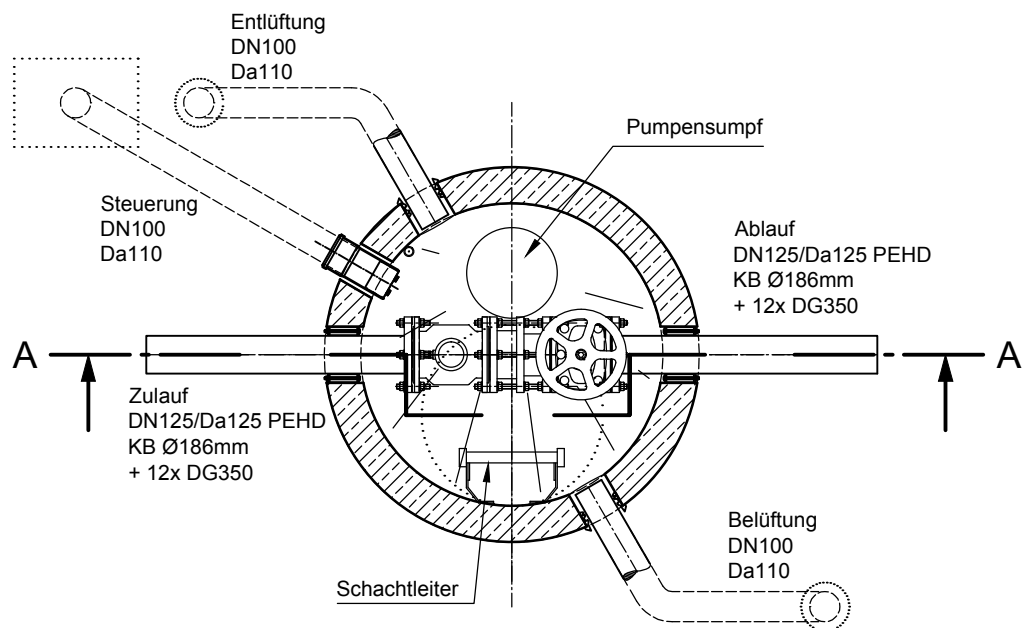

Grundriss

mall
umweltsysteme

Hüfinger Straße 39-45 • 78166 Donaueschingen
Tel. +49 771/8005-0 • Fax -100 • www.mall.info

Rev.	Beschreibung	Datum	Bearbeitet	Benennung:	Maßstab:
-	Zur Ansicht	30.10.2015	kMeichel	Mall-Mengenmessschacht LevaCheck 125	1:25
				Zeichnungs-Nr.:	Format:
				PW-S-AR-00005	A4
Datum	20.10.2015	Erstellt	kmeichel	Blatt	1
Ersatz für		Geprüft			
Gewicht		Sachbear.	Steuer		
Werkstoff		AB - Nr.			
		SAP - Mat.			
Alle Rechte und Änderungen vorbehalten					