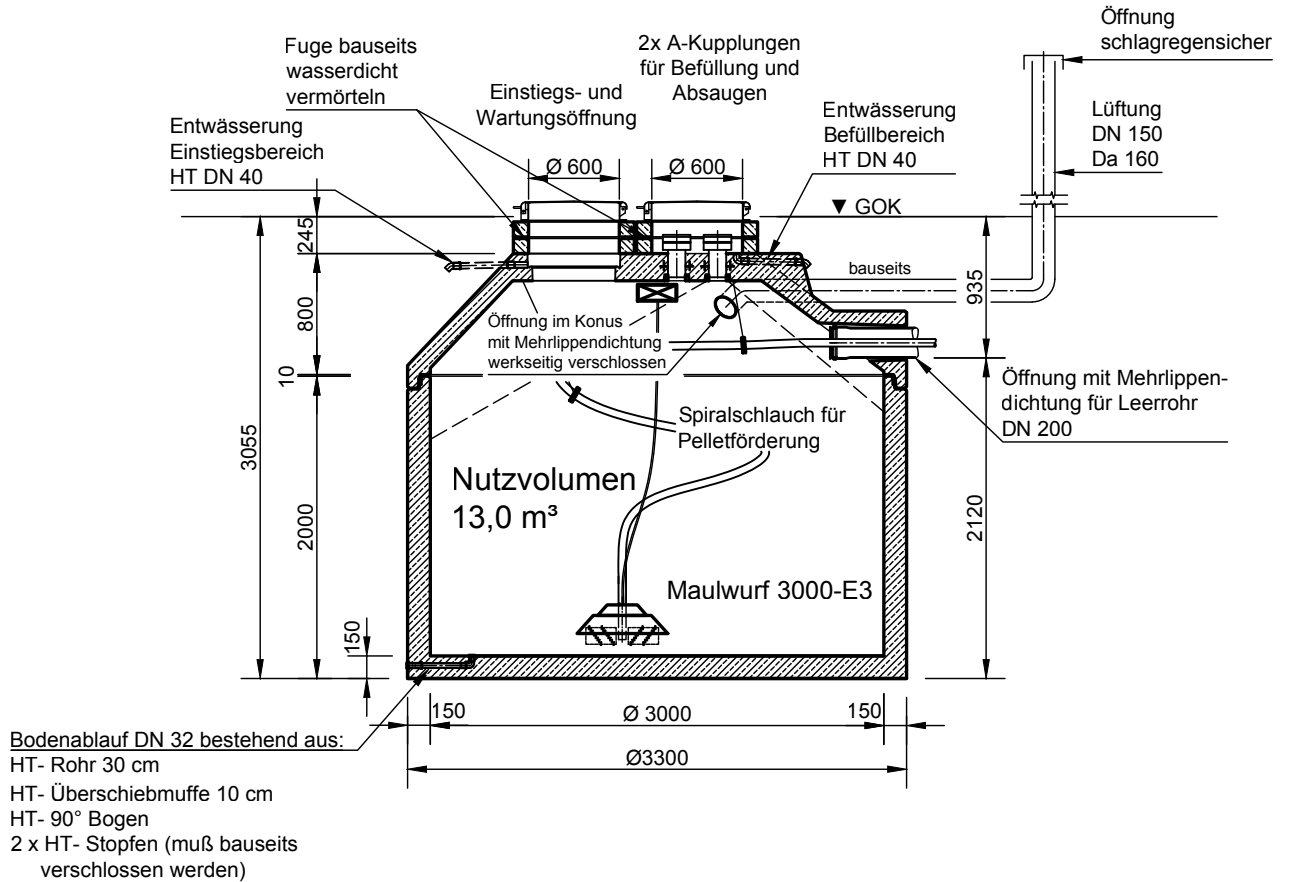

Mall-Pelletspeicher ThermoPel

Pel 13000

Schachtabdeckung "Grünfläche"
klappbar, begehbar und abschließbar
Klasse A

Schnitt A-A

Grundriss

mall
umweltsysteme

Rev.	Beschreibung	Datum	Bearbeitet	Benennung:	Maßstab:
-	Zur Ansicht	26.10.2022	KMeichel	Mall-Pelletspeicher ThermoPel 13000	1:50
A	Entwässerung Konus angep.	06.07.2023	KMeichel		Format: A4
Datum	17.10.2022	Erstellt	KMeichel	Zeichnungs-Nr.:	Blatt
Ersatz für		Geprüft		NE-S-PM-10043	A
Gewicht		Sachbear.	Hüttinger		
Werkstoff		Beleg-Nr.			
		SAP - Mat.		Alle Rechte und Änderungen vorbehalten	