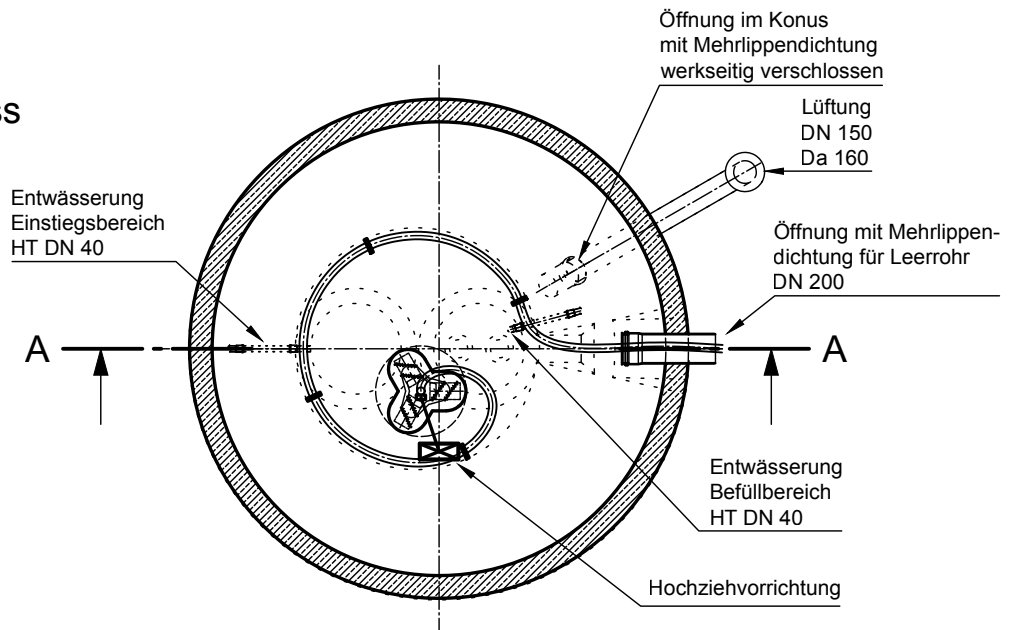

Mall-Pelletspeicher ThermoPel

Pel 13000

Schachtabdeckung "Grünfläche"
klappbar, begehbar und abschließbar
Klasse A

Schnitt A-A

Grundriss

mall
umweltsysteme

Rev.	Beschreibung	Datum	Bearbeitet	Benennung:	Maßstab:
-	Zur Ansicht	26.10.2022	KMeichel	Mall-Pelletspeicher ThermoPel 13000	1:50
A	Entwässerung Konus angep.	06.07.2023	KMeichel		Format: A4
Datum	17.10.2022	Erstellt	KMeichel	Zeichnungs-Nr.:	Blatt
Ersatz für		Geprüft		NE-S-PM-10043	A
Gewicht		Sachbear.	Hüttinger		
Werkstoff		Beleg-Nr.			
		SAP - Mat.		Alle Rechte und Änderungen vorbehalten	