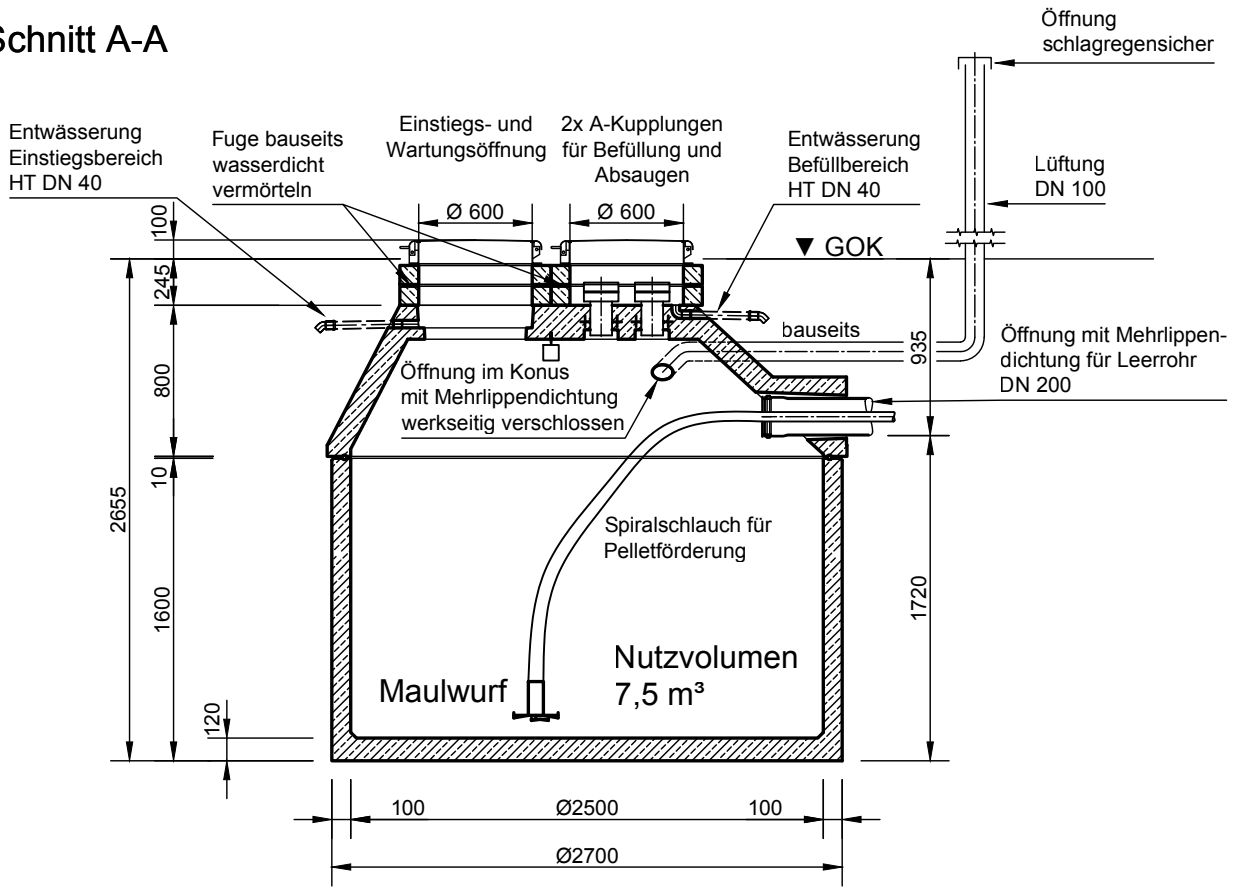

Mall-Pelletspeicher ThermoPel  
Pel 7500  
Schachtabdeckung "Grünfläche"  
Klasse A

Schnitt A-A

Grundriss

**mall**  
umweltsysteme

Rev.	Beschreibung	Datum	Bearbeitet	Benennung:		Maßstab:
-	Zur Ansicht	26.10.2022	KMeichel	Mall Pelletspeicher ThermoPel 7500		1:40
A	Zur Ansicht	30.06.2023	KMeichel			Format: A4
Datum	10.10.2022	Erstellt	KMeichel	Zeichnungs-Nr.:		Blatt
Ersatz für		Geprüft		NE-S-PK-10033		A
Gewicht		Sachbear.	Hüttinger			-
Werkstoff		Beleg-Nr.				
		SAP - Mat.				
Alle Rechte und Änderungen vorbehalten						