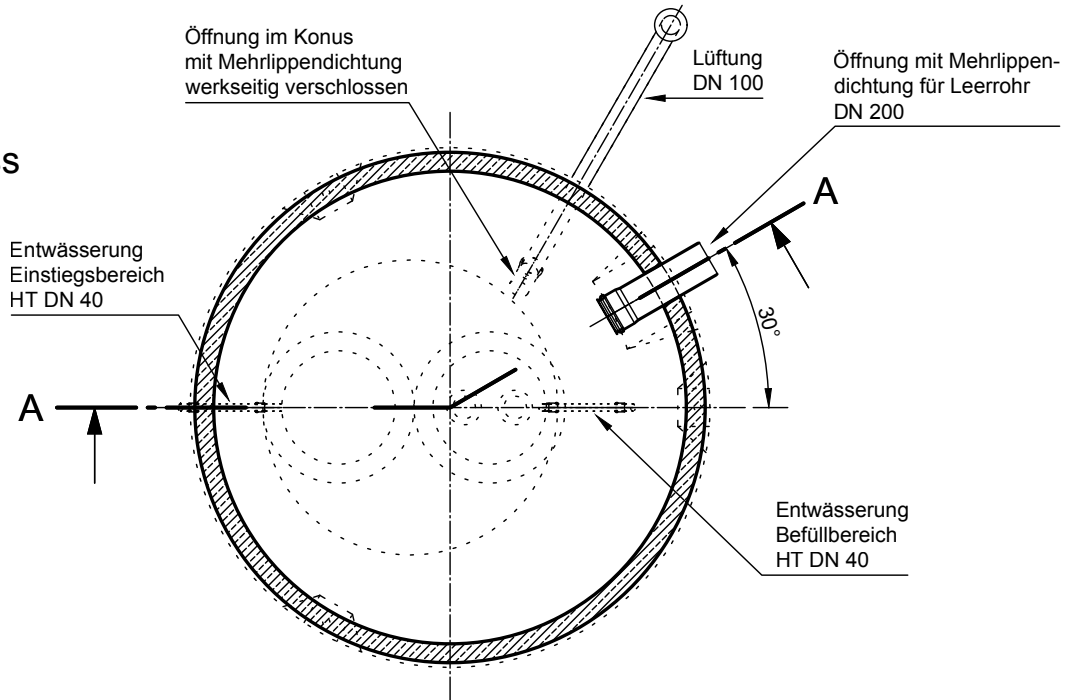

Mall-Pelletspeicher ThermoPel  
Pel 7500  
Schachtabdeckung "Grünfläche"  
Klasse A

Schnitt A-A

Grundriss

**mall**  
umweltsysteme

Rev.	Beschreibung	Datum	Bearbeitet	Benennung:		Maßstab:
-	Zur Ansicht	26.10.2022	KMeichel	Mall Pelletspeicher ThermoPel 7500		1:40
A	Zur Ansicht	30.06.2023	KMeichel			Format: A4
Datum	10.10.2022	Erstellt	KMeichel	Zeichnungs-Nr.:		Blatt
Ersatz für		Geprüft		NE-S-PK-10033		A
Gewicht		Sachbear.	Hüttinger			-
Werkstoff		Beleg-Nr.				
		SAP - Mat.				
Alle Rechte und Änderungen vorbehalten						