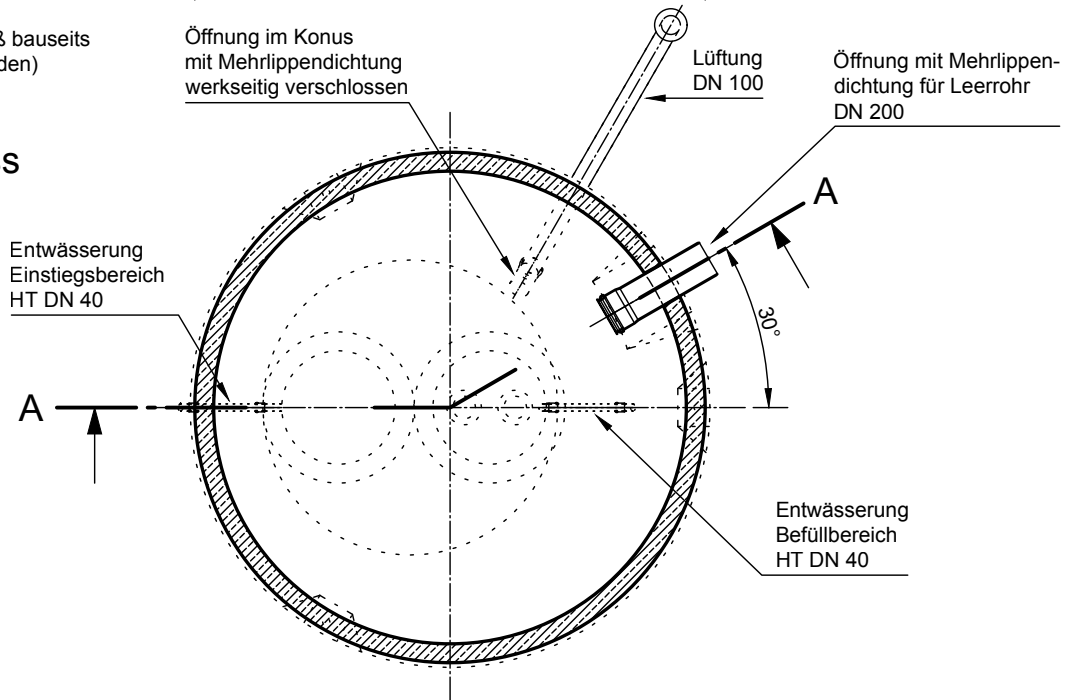

## Pel 12000

Schachtabdeckung "Grünfläche"  
Klasse A

### Schnitt A-A

### Grundriss

**mall**  
umweltsysteme

Rev.	Beschreibung	Datum	Bearbeitet	Benennung:	Maßstab:
-	Zur Ansicht	26.10.2022	KMeichel	Mall Pelletspeicher ThermoPel 12000	1:40
A	Entwässerung Konus angep.	07.07.2023	KMeichel		Format: A4
Datum	14.10.2022	Erstellt	KMeichel	Zeichnungs-Nr.:	Blatt
Ersatz für		Geprüft		NE-S-PK-10044	A
Gewicht		Sachbear.	Hüttinger		-
Werkstoff		Beleg-Nr.		Alle Rechte und Änderungen vorbehalten	
		SAP - Mat.			