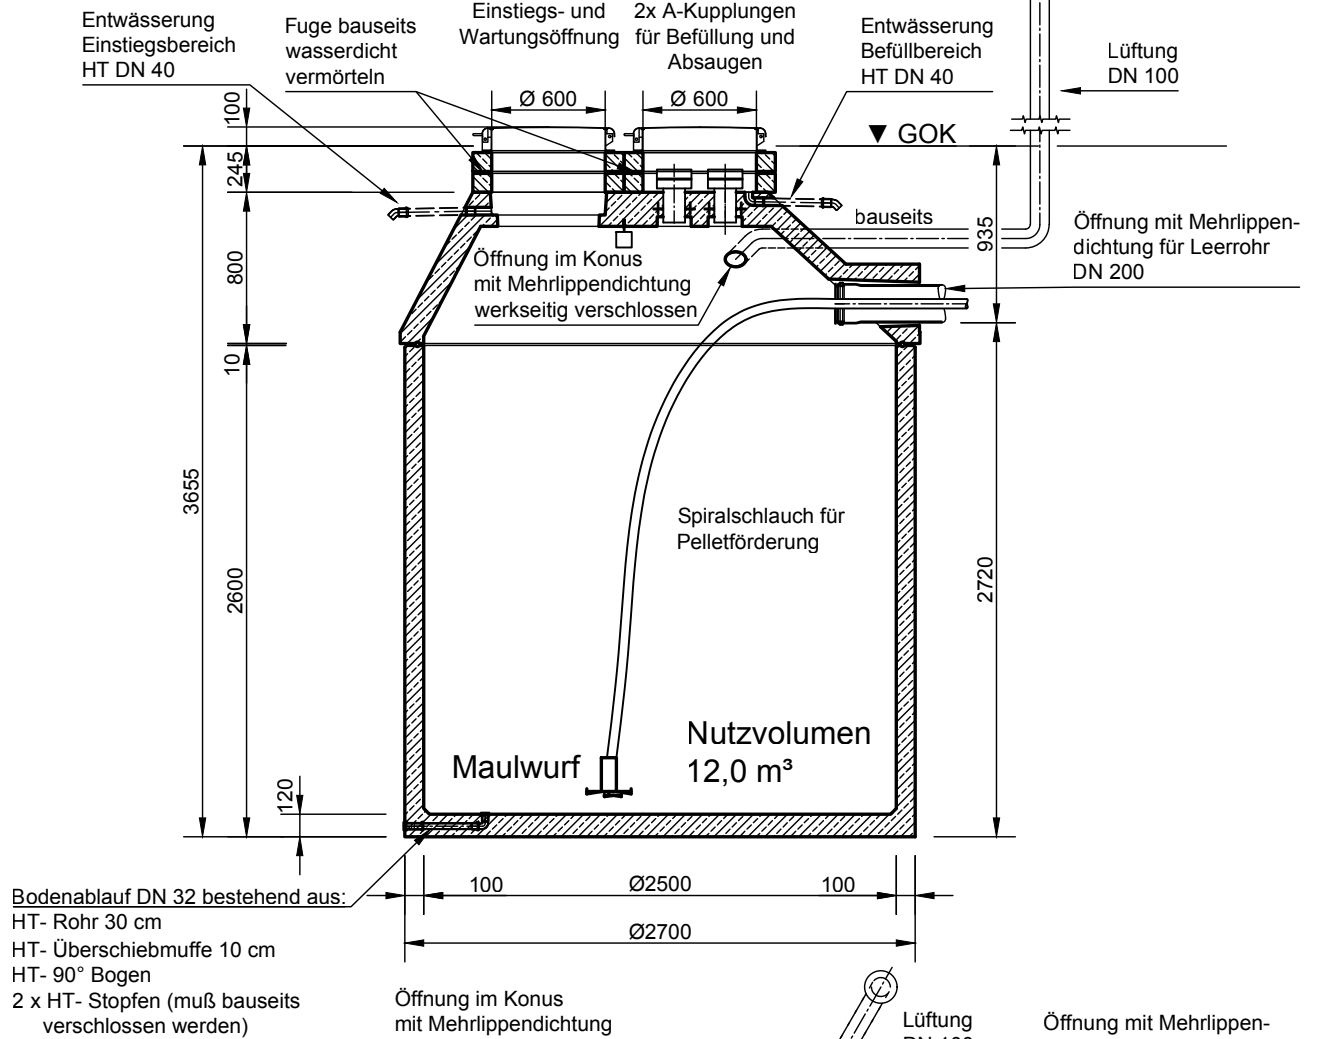

## Pel 12000

Schachtabdeckung "Grünfläche"  
Klasse A

### Schnitt A-A

### Grundriss

**mall**  
umweltsysteme

Rev.	Beschreibung	Datum	Bearbeitet	Benennung:	Maßstab:
-	Zur Ansicht	26.10.2022	KMeichel	Mall Pelletspeicher ThermoPel 12000	1:40
A	Entwässerung Konus angep.	07.07.2023	KMeichel		Format: A4
Datum	14.10.2022	Erstellt	KMeichel	Zeichnungs-Nr.:	Blatt
Ersatz für		Geprüft		NE-S-PK-10044	A
Gewicht		Sachbear.	Hüttinger		-
Werkstoff		Beleg-Nr.		Alle Rechte und Änderungen vorbehalten	
		SAP - Mat.			