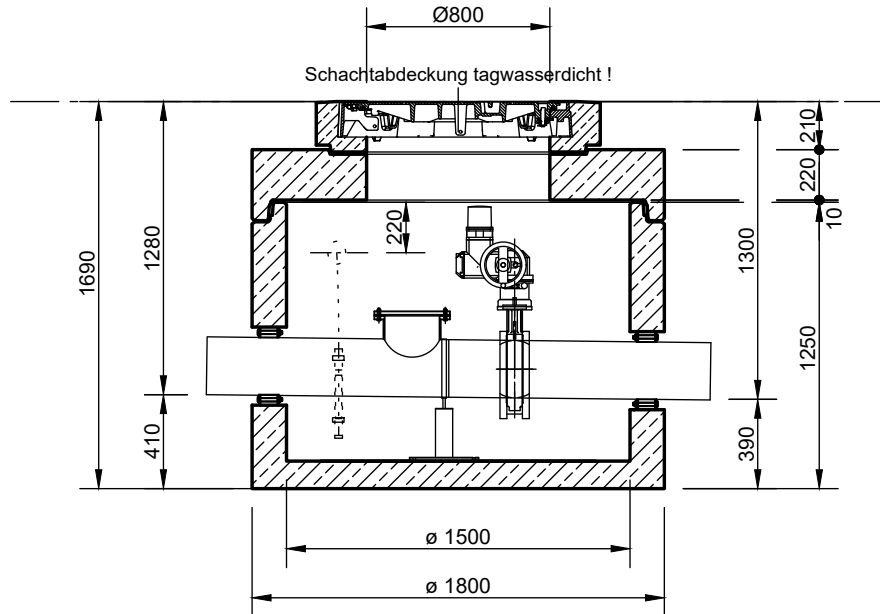

Umlenschacht
NeutraSwitch DN 250

mall
umweltsysteme

Hüfinger Straße 39-45 • D-78166 Donaueschingen
Telefon: +49 771 8005-0
E-Mail: info@mall.info • www.mall.info

Rev.	Beschreibung	Datum	Bearbeitet	Benennung:	Maßstab:
-	Zur Ansicht	13.01.2020	SMartin	Umlenschacht NeutraSwitch DN 250	1:33
A	GAV Abdeckung eingefügt	29.06.2020	SMartin		Format:
B	GAV Abdeckung m. Betonrahmen erg. ZT geä.	29.01.2026	SMartin		A4
Datum: 09.01.2020				Zeichnungs-Nr.: AT-S-US-10020	Blatt B
Ersatz für		Erstellt: SMartin			
Gewicht		Geprüft: Sachbear.			
Werkstoff		Beleg-Nr.: SAP - Mat.			
Alle Rechte und Änderungen vorbehalten					