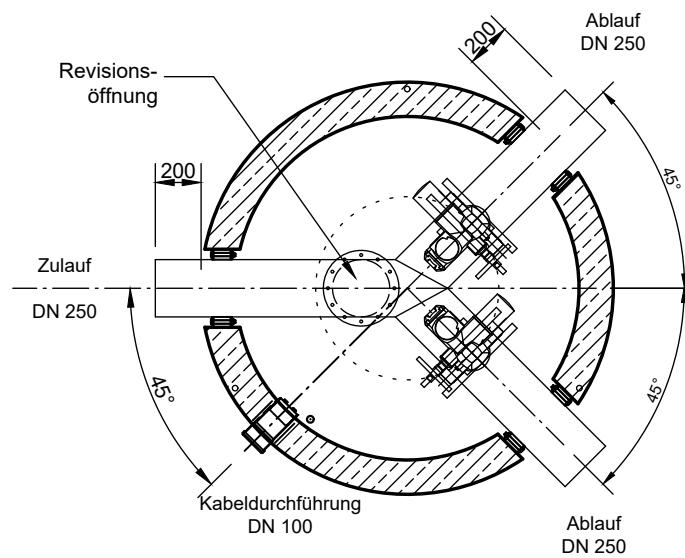

Umlenschacht
NeutraSwitch DN 250

mall
umweltsysteme

Hüfinger Straße 39-45 • D-78166 Donaueschingen
Telefon: +49 771 8005-0
E-Mail: info@mall.info • www.mall.info

Rev.	Beschreibung	Datum	Bearbeitet	Benennung:	Maßstab:
-	Zur Ansicht	13.01.2020	SMartin	Umlenschacht NeutraSwitch DN 250	1:33
A	GAV Abdeckung eingefügt	29.06.2020	SMartin		Format:
B	GAV Abdeckung m. Betonrahmen erg. ZT geä.	29.01.2026	SMartin		A4
Datum: 09.01.2020				Zeichnungs-Nr.: AT-S-US-10020	Blatt B
Ersatz für		Erstellt: SMartin			
Gewicht		Geprüft: Sachbear.			
Werkstoff		Beleg-Nr.: SAP - Mat.			
Alle Rechte und Änderungen vorbehalten					