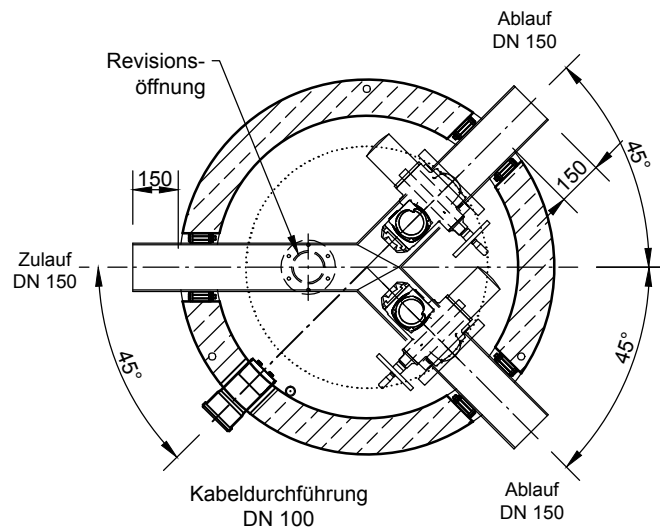

Umlenschacht
NeutraSwitch DN 150

mall
umweltsysteme

Hüfinger Straße 39-45 • D-78166 Donaueschingen
Tel. +49 771/8005-0 • Fax -100 • www.mall.info

Rev.	Beschreibung	Datum	Bearbeitet	Benennung:		Maßstab:
-	Zur Ansicht	14.10.2016	SMartin	Umlenschacht NeutraSwitch DN150		1:25
						Format:
						A4
Datum	12.10.2016	Erstellt	SMartin	Zeichnungs-Nr.:	AT-S-US-10013	Blatt
Ersatz für		Geprüft				1
Gewicht		Sachbear.				
Werkstoff		AB - Nr.				
		SAP - Mat.		Alle Rechte und Änderungen vorbehalten		