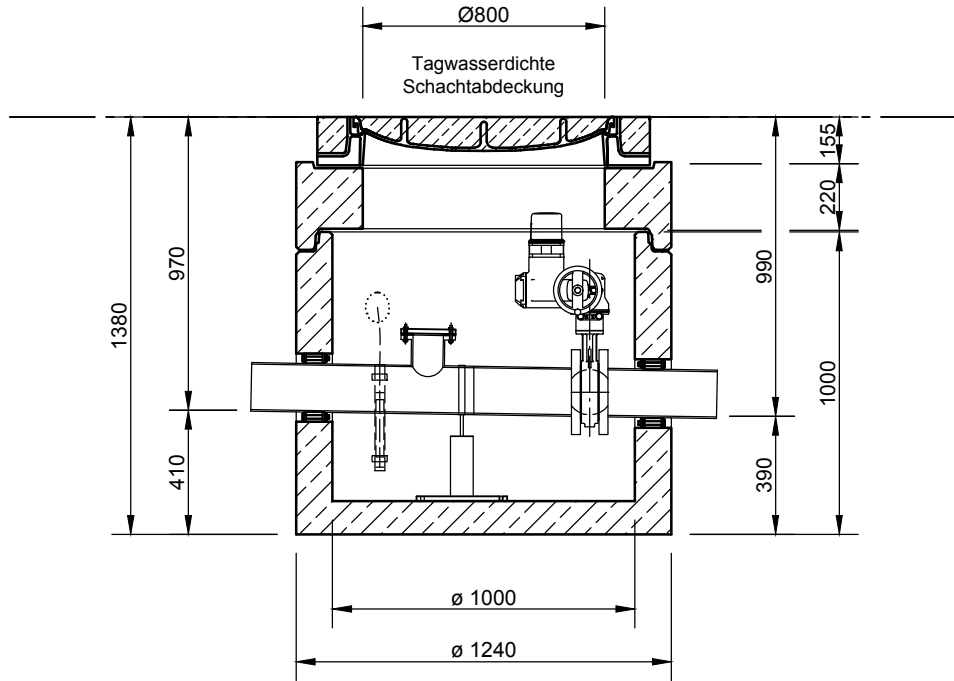

Umlenschacht
NeutraSwitch DN 150

mall
umweltsysteme

Hüfinger Straße 39-45 • D-78166 Donaueschingen
Tel. +49 771/8005-0 • Fax -100 • www.mall.info

Rev.	Beschreibung	Datum	Bearbeitet	Benennung:		Maßstab:
-	Zur Ansicht	14.10.2016	SMartin	Umlenschacht NeutraSwitch DN150		1:25
						Format:
						A4
Datum	12.10.2016	Erstellt	SMartin	Zeichnungs-Nr.:	AT-S-US-10013	Blatt
Ersatz für		Geprüft				1
Gewicht		Sachbear.				
Werkstoff		AB - Nr.				
		SAP - Mat.		Alle Rechte und Änderungen vorbehalten		